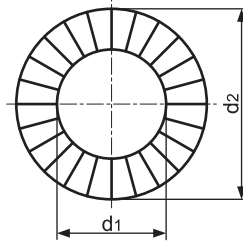

Podkładka samoblokująca Nord Lock - NL
Wedge lock washer Nord Lock - NL

Nr katalogowy Item no.	Rozmiar śruby Screw size	d ₁	d ₂	s
NL-02	M3	3,4	7,0	2,2
NL-03	M3,5	3,9	7,6	2,2
NL-04	M4	4,4	7,6	2,2
NL-05	M5	5,4	9,0	2,2
NL-06	M6	6,5	10,8	2,2
NL-08	M8	8,7	13,5	2,2
NL-10	M10	10,7	16,0	2,2
NL-12	M12	13,0	19,5	2,2
NL-14	M14	15,2	23,0	3,2
NL-16	M16	17,0	25,4	3,2
NL-18	M18	19,5	29,0	3,2
NL-20	M20	21,4	30,7	3,2

Nr katalogowy Item no.	Rozmiar śruby Screw size	d ₁	d ₂	s
NL-22	M22	23,4	34,5	3,2
NL-24	M24	25,3	39,0	3,2
NL-27	M27	28,4	42,0	3,2
NL-30	M30	31,4	47,0	6,8
NL-33	M33	34,4	48,5	6,8
NL-36	M36	37,4	55,0	6,8
NL-39	M39	40,4	58,5	6,8
NL-42	M42	43,2	63,0	6,8
NL-45	M45	46,2	70,0	9,0
NL-48	M48	49,6	75,0	9,0
NL-52	M52	53,6	80,0	9,0
NL-56	M56	59,1	85,0	9,0