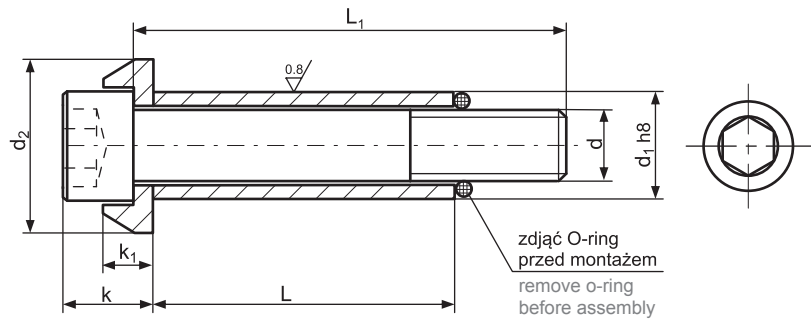

Śruba pasowana z tulejką - SPT Stripper bolt with bushing - SPT

Klasa/Class: 12.9

d	d ₂	k	k ₁	d ₁	L	L ₁	Nr katalogowy Item no.
M6	15	10	5,5	10	15	30	SPT-10015
					20	35	SPT-10020
					25	40	SPT-10025
					30	45	SPT-10030
					35	50	SPT-10035
					40	55	SPT-10040
					45	60	SPT-10045
					50	65	SPT-10050
					55	70	SPT-10055
					60	80	SPT-10060
					65	85	SPT-10065
					70	90	SPT-10070
					80	100	SPT-10080
90	110	SPT-10090					
100	120	SPT-10100					
110	130	SPT-10110					
M8	19	13	6,5	12,5	20	35	SPT-12020
					25	40	SPT-12025
					30	45	SPT-12030
					35	50	SPT-12035
					40	55	SPT-12040
					45	60	SPT-12045
					50	65	SPT-12050
					55	70	SPT-12055
					60	80	SPT-12060
					65	85	SPT-12065
					70	90	SPT-12070
					80	100	SPT-12080
					90	110	SPT-12090
100	120	SPT-12100					
110	130	SPT-12110					
120	140	SPT-12120					
140	160	SPT-12140					
M10	23	15	7,5	15	20	40	SPT-15020
					25	45	SPT-15025
					30	50	SPT-15030
					35	55	SPT-15035
					40	60	SPT-15040
					45	65	SPT-15045
					50	70	SPT-15050
					55	75	SPT-15055
					60	80	SPT-15060
					65	85	SPT-15065
					70	90	SPT-15070
					80	100	SPT-15080
					90	110	SPT-15090